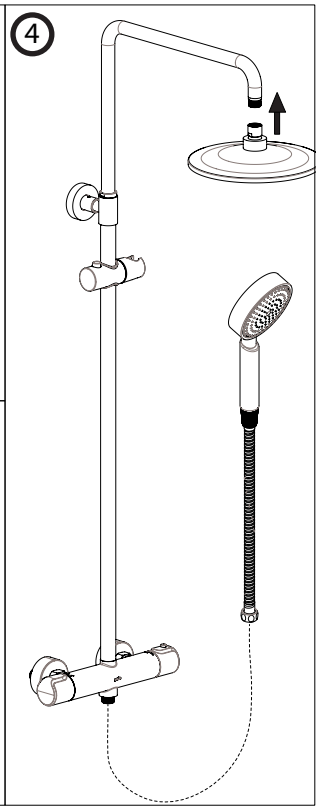

80 MAX.

65
45

Q
(3 bar) l/min

12

10

Hacia la ducha Hacia el caño

Giro 90°

Cerrar

Abrir

1.- G3797700

2.- G3797800

3.- G3797900

4.- G3798000

5.- G3798100

6.- G3798200

7.- G3798300