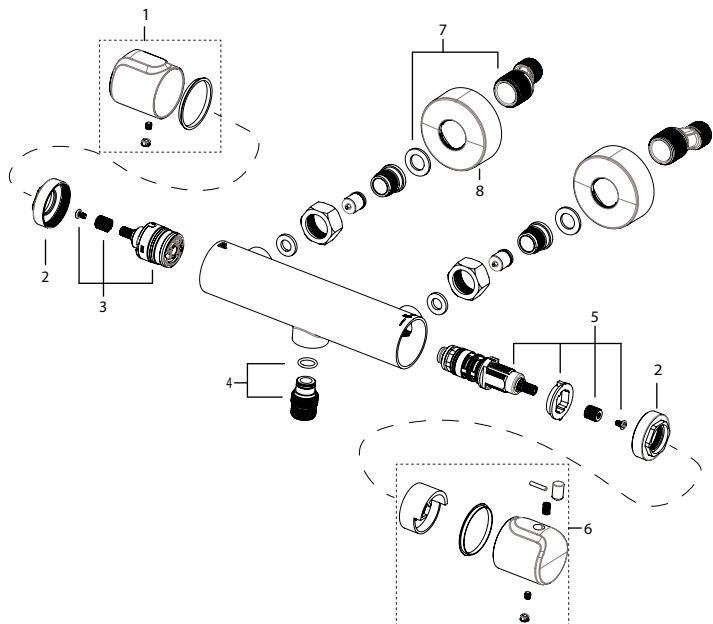

80 MAX.

65
45

Q
(3 bar) l/min

12

10

Hacia la ducha Hacia el caño

Giro 90°

Cerrar

Abrir

1.- G3797700

2.- G3797800

3.- G3797900

4.- G3798000

5.- G3798100

6.- G3798200

7.- G3798300