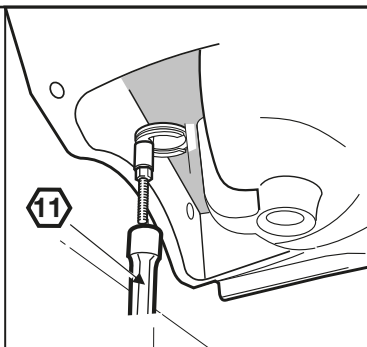

P

P
bar

MAX.
10
0,5

5
1

T

°C

80 MAX.

65
45

Q
(3 bar) l/min

12

10