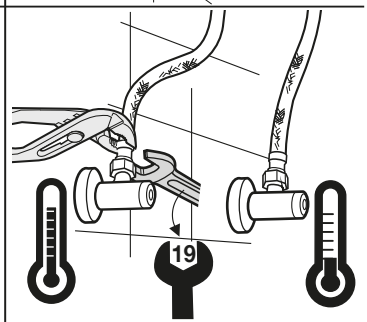

P

P
bar

MAX.
10
0,5

5
1

T

°C

80 MAX.

65
45

Q
(3 bar) l/min

12

10