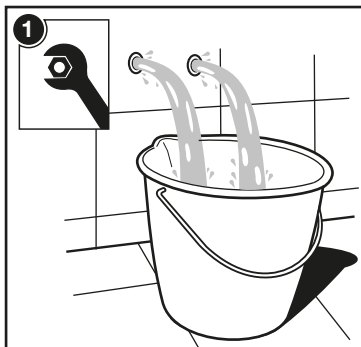

P

P
bar

MAX.
10
0,5

5
1

T

°C

80 MAX.

65
45

Q
(3 bar) l/min

12

10