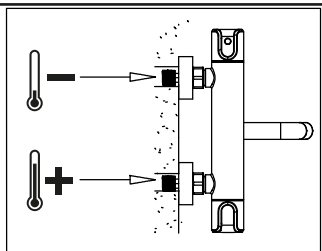

80 MAX.

65
45

Q
(3 bar) l/min

12

10

Hacia la ducha Hacia el caño

Giro 90°

Cerrar

Abrir

1.- G3797700

2.- G3797800

3.- G3797900

4.- G3798000

5.- G3798100

6.- G3798200

7.- G3798300