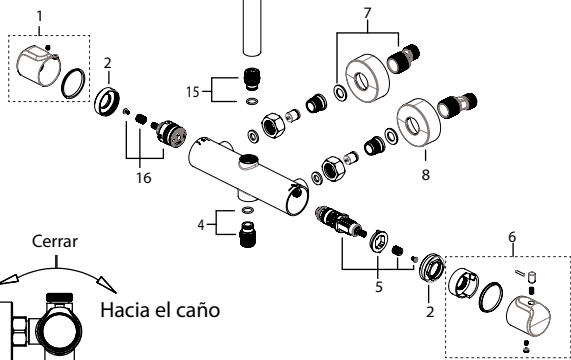

80 MAX.

65
45

Q
(3 bar) l/min

12

10

Hacia la ducha Hacia el caño

Giro 90°

Cerrar

Abrir

1.- G3797700

2.- G3797800

3.- G3797900

4.- G3798000

5.- G3798100

6.- G3798200

7.- G3798300