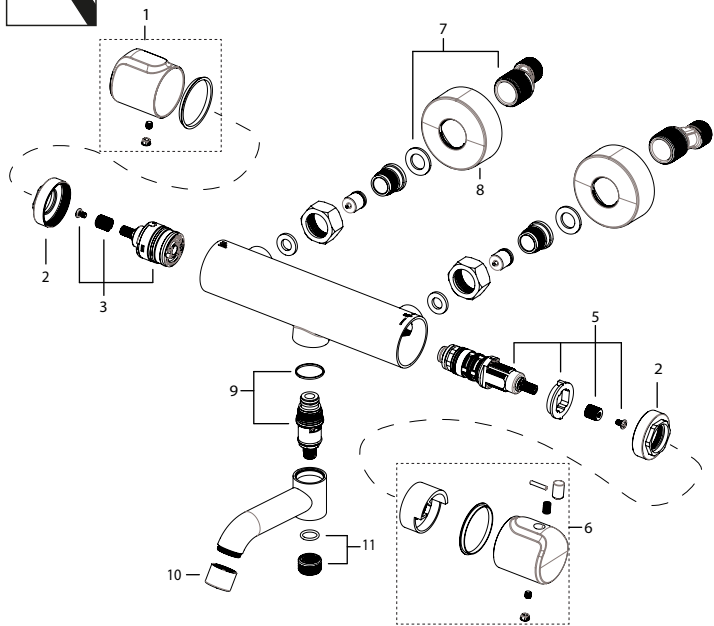

80 MAX.

65
45

Q
(3 bar) l/min

12

10

Hacia la ducha Hacia el caño

Giro 90°

Cerrar

Abrir

1.- G3797700

2.- G3797800

3.- G3797900

4.- G3798000

5.- G3798100

6.- G3798200

7.- G3798300